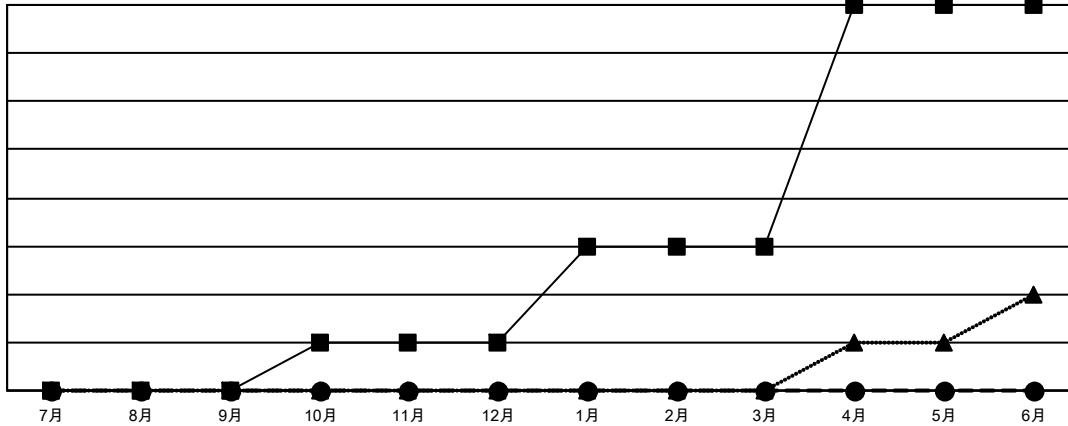

GAT MONTHLY MEMBERSHIP PROGRESS REPORT

Results as of: 8/31/2021

Multiple District 330

LOCATION: JAPAN

クラブ			
結果：2021-2022			
四半期	新クラブ目標	新クラブ	解散クラブ
7月/8月/9月	0	0	1
10月/11月/12月	1	0	0
1月/2月/3月	2	0	0
4月/5月/6月	5	0	0

名			
結果：2021-2022			
四半期	会員純増目標	会員増強実績	退会者(転籍を含む)実際
7月/8月/9月	100	170	119
10月/11月/12月	65	0	0
1月/2月/3月	60	0	0
4月/5月/6月	585	0	0

新クラブ目標及び実績累計

会員目標及び実績累計

解散クラブ: 1	
退会者	
物故会員	15
クラブ解散	2
その他	102
合計	119

90 CLUBS OF 418 一名以上の新会
員を登録