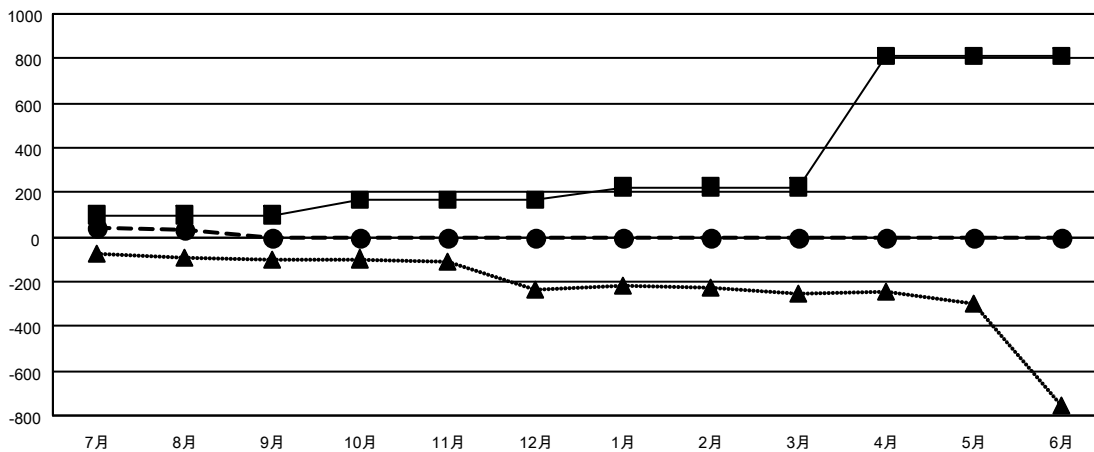

GAT MONTHLY MEMBERSHIP PROGRESS REPORT

Results as of: 8/31/2021

Multiple District 330

LOCATION: JAPAN

クラブ			
結果：2021-2022			
四半期	新クラブ目標	新クラブ	解散クラブ
7月/8月/9月	0	0	1
10月/11月/12月	1	0	0
1月/2月/3月	2	0	0
4月/5月/6月	5	0	0

名			
結果：2021-2022			
四半期	会員純増目標	会員増強実績	退会者(転籍を含む)実際
7月/8月/9月	100	170	119
10月/11月/12月	65	0	0
1月/2月/3月	60	0	0
4月/5月/6月	585	0	0

新クラブ目標及び実績累計

会員目標及び実績累計

解散クラブ: 1	
退会者	
物故会員	15
クラブ解散	2
その他	102
合計	119

90 CLUBS OF 418 一名以上の新会
員を登録